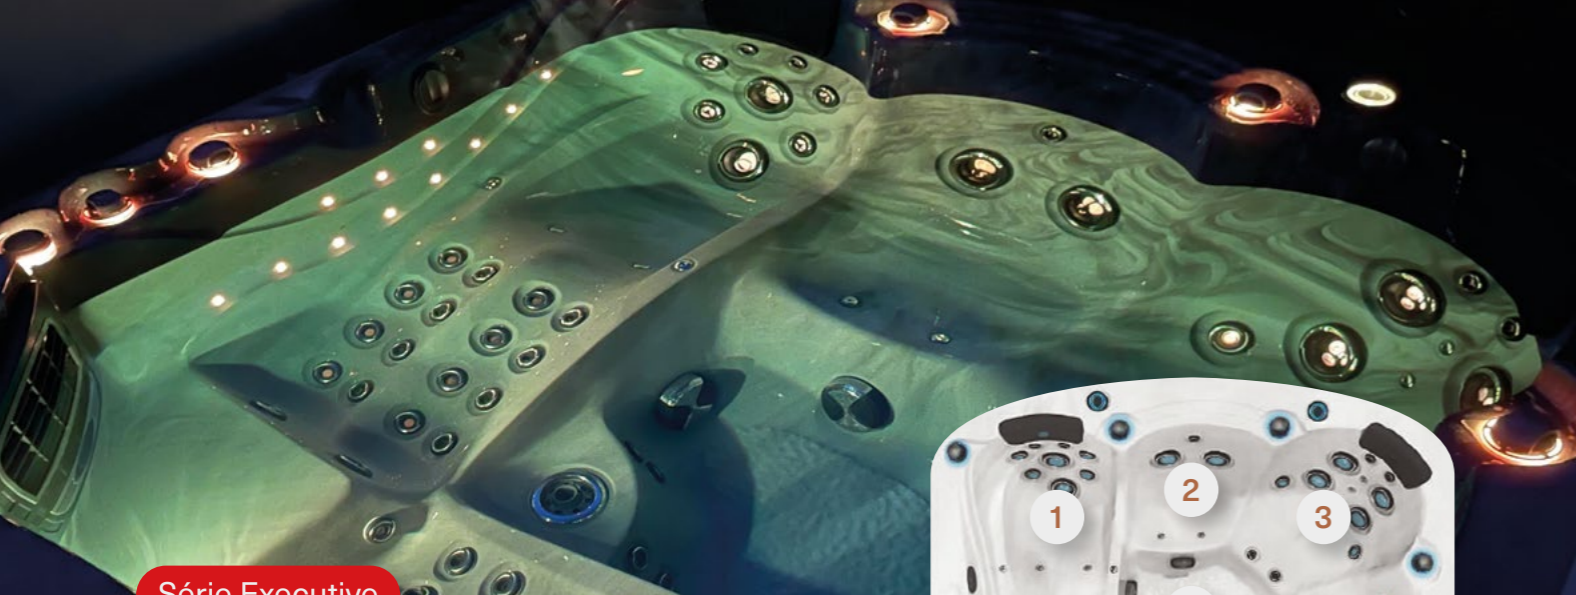

Proche de vous au fil du temps

Découvrir les dernières nouveautés, les actualités, les réalisations, les salons et autres événements tout au long de l'année sur le web.

Avec les réseaux sociaux, notre site web et notre chaîne Youtube, faites partie de la communauté **Be Well Canada Spa**.

Restez connectés aux dernières innovations **Be Well Canada Spa** et partagez autour de vous notre univers.

Série Executive

Bienvenue dans le monde de la perfection et de l'exigence, avec notre série Executive !

Notre série Executive a été conçue dans un but précis : proposer le meilleur spa imaginable.

Vous recherchez l'excellence en terme d'hydrothérapie et de technologie ?

L'ergonomie, le design, mais aussi l'équipement de série de la gamme Executive la place dans la catégorie des spas très haut de gamme.

Ces spas regroupent donc tout notre savoir-faire et nos équipes ont travaillé dur pour faire de ces spas de véritables bijoux de technologie.

La gamme Executive est faite pour vous !

Série Executive

SPA E585