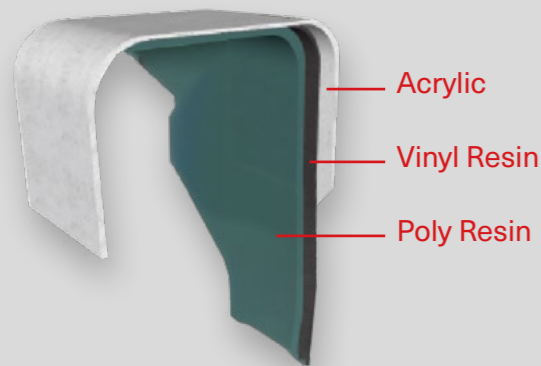

Qualité & Confiance

Be Well Canada Spa est un fabricant de spa canadien très présent en Europe avec sa succursale en France et son réseau de distribution présent dans 10 pays !

Tous nos spas, une fois produits, sont testés en conditions réelles d'utilisation pendant une période de 48 heures. L'étanchéité, ainsi que les différentes fonctions du spa, peuvent ainsi être testées dans des conditions optimales. Cela nous permet de nous assurer de la meilleure qualité d'assemblage.

C'est pourquoi nous assurons une garantie de 3 ans sur l'électronique et 10 ans sur l'étanchéité de la coque et la structure.

La coque

Nos coques sont thermoformées et stratifiées dans notre usine au Canada. Notre savoir-faire permet d'avoir une excellente finition et une excellente résistance au temps.