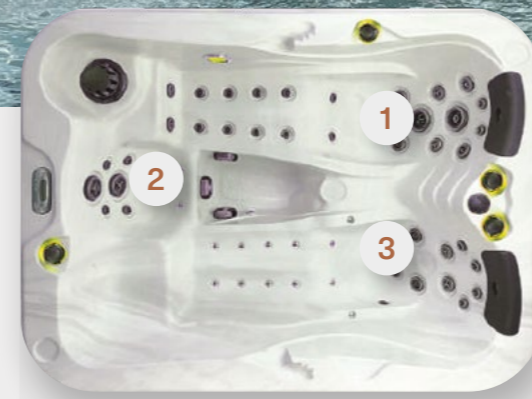

SPA 0354

Places : x3 🧑🧑🧑
Dimensions : 2150 x 1650 x 860 mm - Contenance : 850 L
Poids vide : 290 kg - Poids en charge : 1380 kg

1. Couchette pour personne de taille 1,70m - 1,95m :

- Jets pour les cervicales et épaules
- Jets pour la colonne vertébrale et grand dorsal
- Drainage lymphatique eau
- Jets Ischio-jambiers
- Voûte plantaire

2. Assise toutes tailles :

- Jets pour les cervicales et épaules
- Jets pour la colonne vertébrale

3. Couchette pour personne de taille 1,50m - 1,80m :

- Jets pour les cervicales et épaules
- Jets grand dorsal
- Jets pour les hanches
- Jets pour les poignets
- Drainage lymphatique air

- Nombre total de jets : 54 pcs
- Aérojets : 14 pcs
- Oreillers : 2 pcs
- Couverture isotherme canadienne
- Système de filtration avec skimmer : 1 filtre
- Système d'isolation 4 saisons pour le Canada
- Poste de massage des cervicales : 2 pcs
- Système de contrôle Gecko
- Chauffage Gecko: 1 x 3 KW soit 3000 W
- Pompe de massage : 2 x 4BHP
- Blower CGAIR : 1 x 900w
- Lumière : 1 spot chromothérapie
- Boutons rétroéclairés
- Cascade rétroéclairée
- Jets bicolores
- Clavier K-800
- Entourage composite : Inclus

Spécifications :

- Jets chromés bicolores
- Couverture grand froid
- Isolation IKO
- Contrôleurs éclairés
- Chassis Premium Select

Options :